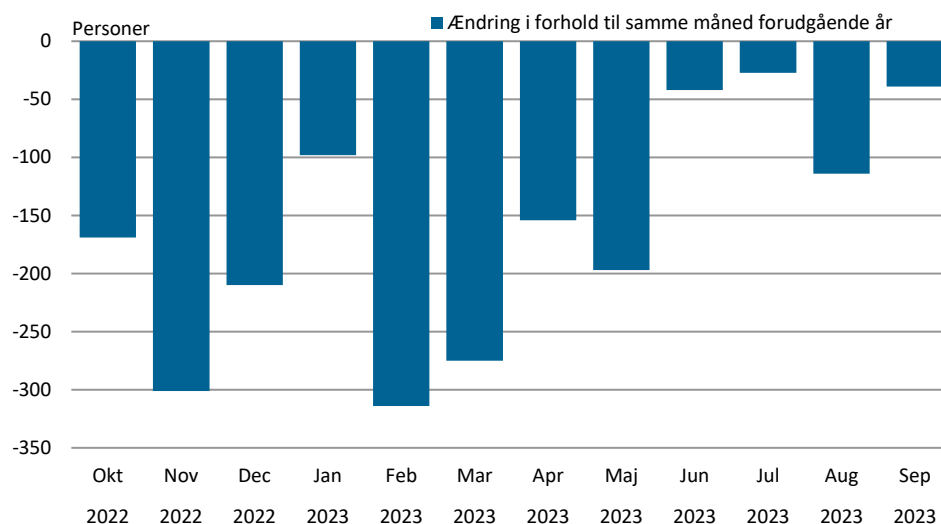

Tabel 2. Arbejdssøgende i september efter alder, bosted og køn

	Alle			Byer			Bygder		
	Mænd	Kvinder	I alt	Mænd	Kvinder	I alt	Mænd	Kvinder	I alt
I alt	512	436	948	437	342	779	75	94	169
18-19 år	14	15	29	9	9	18	5	6	11
20-24 år	41	46	87	33	34	67	8	12	20
25-29 år	44	41	85	37	32	69	7	9	16
30-34 år	57	52	109	53	31	84	4	21	25
35-39 år	47	54	101	43	47	90	4	7	11
40-44 år	52	45	97	47	37	84	5	8	13
45-49 år	35	28	63	29	22	51	6	6	12
50-54 år	47	38	85	41	31	72	6	7	13
55-59 år	92	60	152	79	50	129	13	10	23
60-66 år	83	57	140	66	49	115	17	8	25

Kilde: Grønlands Statistik – se tal i statistikbanken (<https://bank.stat.gl/ardled2>).

Nedenstående figur viser ændringen i antallet af registrerede arbejdssøgende, i forhold til samme periode året før.

Figur 1. Løbende ændring af antallet af registrerede arbejdssøgende

Nedenstående figur viser antal registrerede arbejdssøgende pr måned.