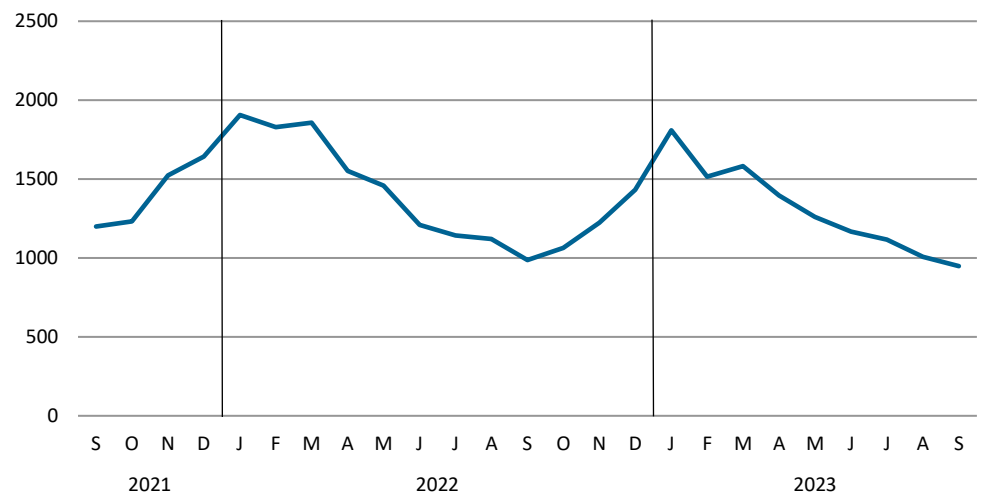

Figur 2. Antal Registrerede arbejdssøgende pr måned

Kilde: Grønlands Statistik – se tal i statistikbanken (<https://bank.stat.gl/ardledma>).

Matchgrupper

Registrerede arbejdssøgende inddeles i 3 matchgrupper:

Matchgruppe 1: Jobklar.

Matchgruppe 2: Indsatsklar.

Matchgruppe 3: Midlertidigt passiv.

Ændringer i administrationspraksis for inddeling i matchgrupper bevirker, at udviklingen over tid skal tolkes med varsomhed.

Data for matchgrupper kan findes i statistikbanken:

<https://bank.stat.gl/ardledma>

Statistikbanken

Tallene vist ovenfor kan findes i Grønlands Statistiks statistikbank i hjemmesiden www.stat.gl. I statistikbanken har du mulighed for at skræddersy dine egne tabeller. Ønskes yderligere oplysninger kan henvendelse ske til Anders Blaabjerg på tlf. 34 57 81 (direkte).